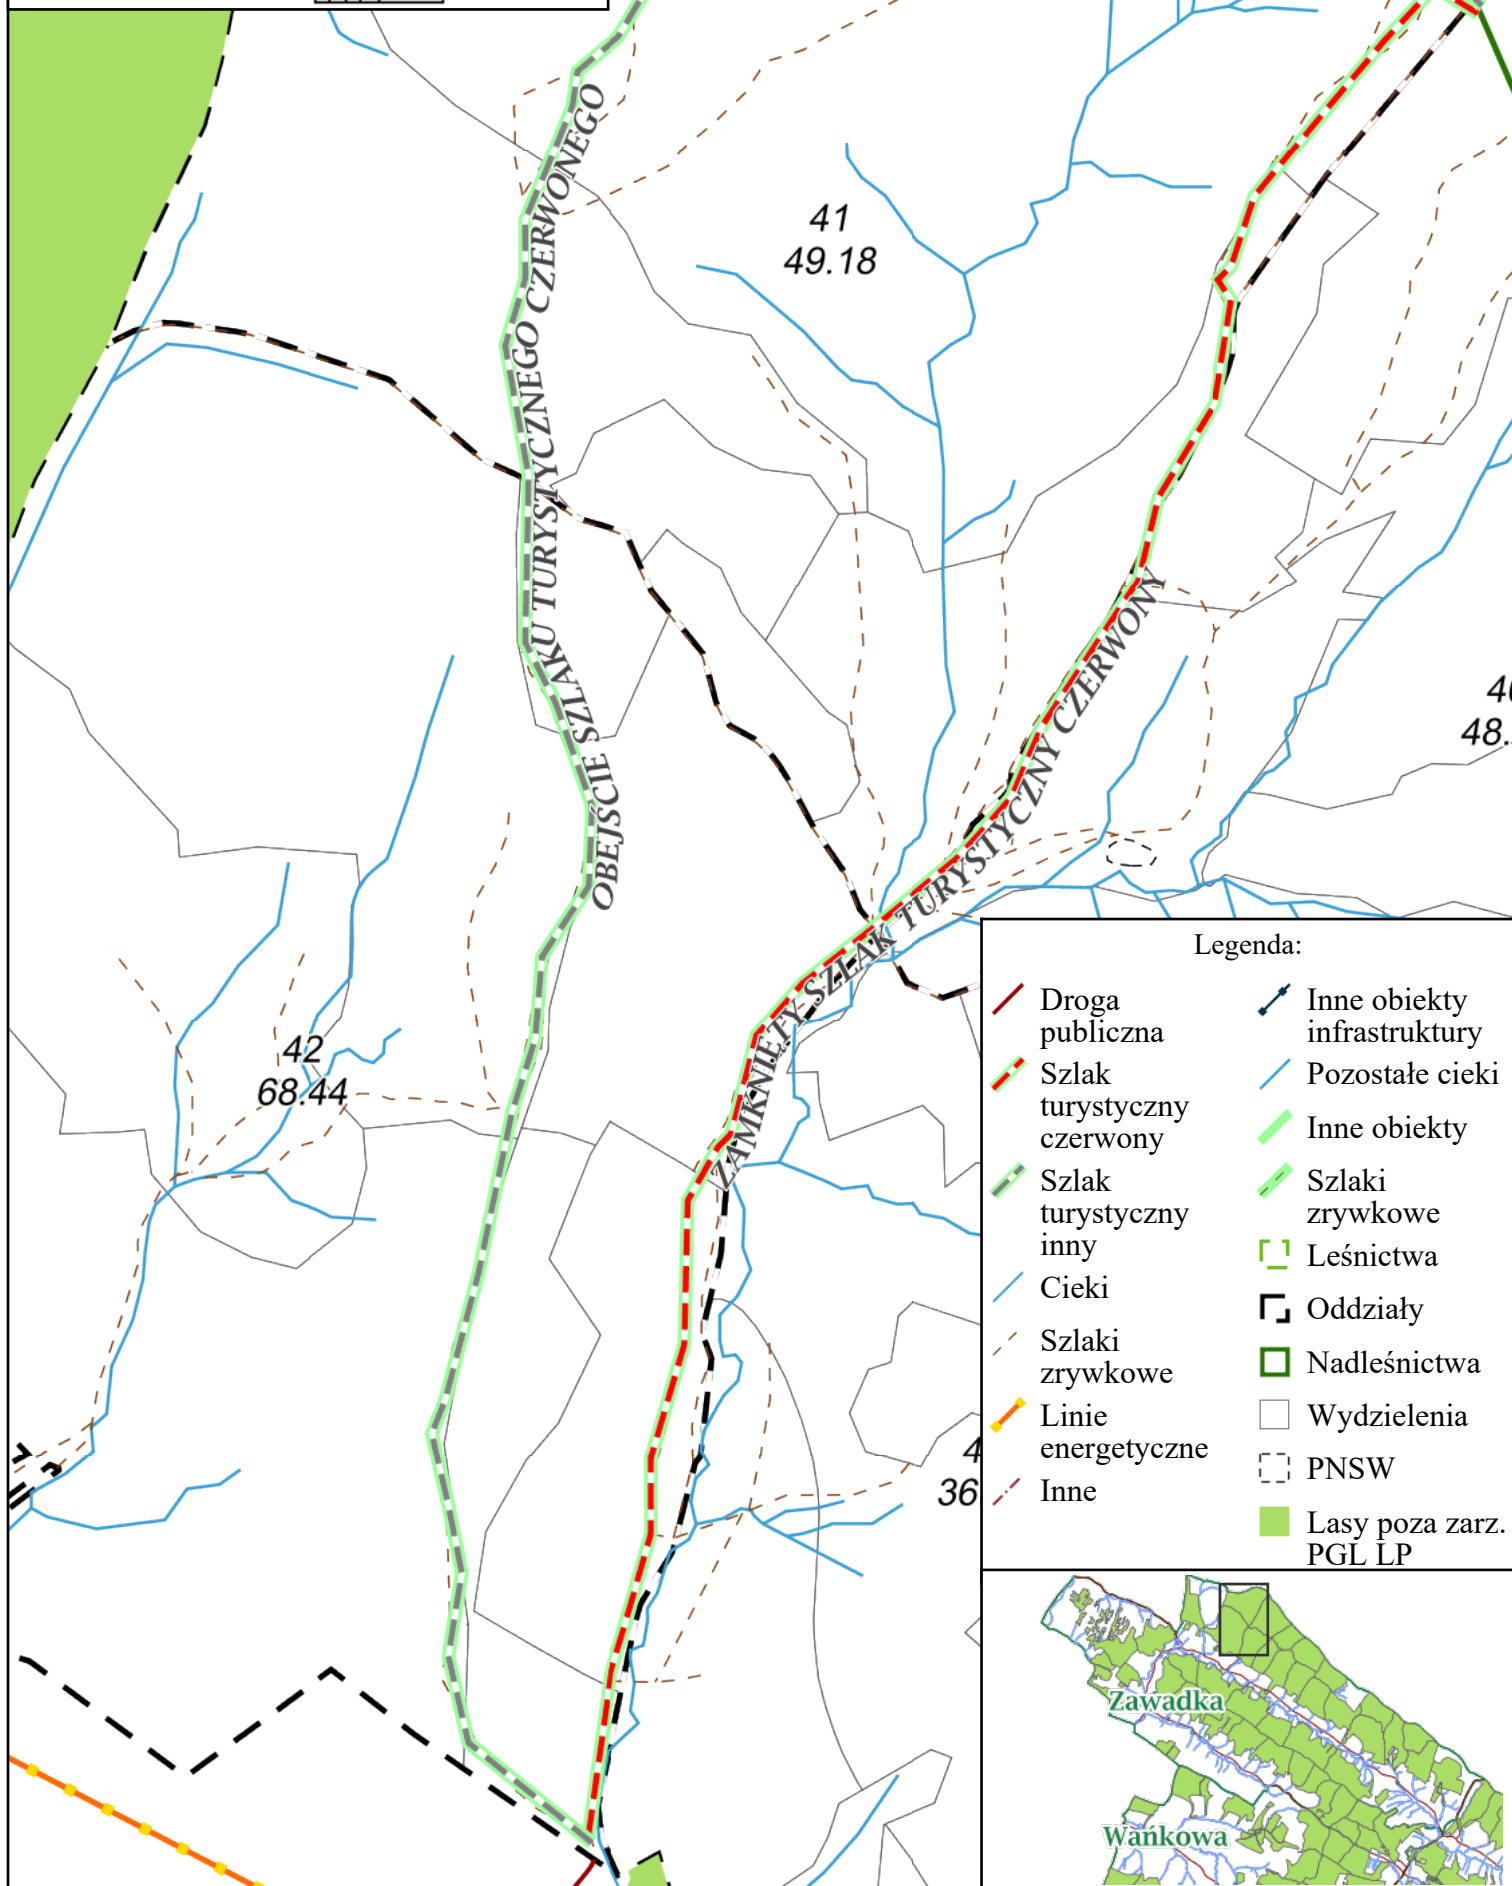

Obejście czerwonego  
szlaku turystycznego  
Nadleśnictwo Ustrzyki Dolne

Zawadka

Stan na 25-03-2024

Skala 1:6000

0 50 100 m

Legenda:

- |                            |                             |
|----------------------------|-----------------------------|
| Droga publiczna            | Inne obiekty infrastruktury |
| Szlak turystyczny czerwony | Pozostałe ciek              |
| Szlak turystyczny inny     | Inne obiekty                |
| Ciek                       | Szlaki zrywkowe             |
| Szlaki zrywkowe            | Leśnictwa                   |
| Linie energetyczne         | Oddziały                    |
| Inne                       | Nadleśnictwa                |
|                            | Wydzielenia                 |
|                            | PNSW                        |
|                            | Lasy poza zarz. PGL LP      |

Obejście czerwonego szlaku turystycznego  
Nadleśnictwo Ustrzyki Dolne  
Zawadka  
Stan na 25-03-2024

Skala 1:5000  
0 50 100 m

Legenda:

- Droga publiczna
- Szlak turystyczny czerwony
- Szlak turystyczny inny
- Cieki
- Szlaki zrywkowe
- Linie energetyczne
- Inne
- Inne obiekty infrastruktury
- Pozostałe cieki
- Inne obiekty
- Szlaki zrywkowe
- Leśnictwa
- Oddziały
- Nadleśnictwa
- PNSW
- Wydzielenia
- Lasy poza zarz. PGL LP