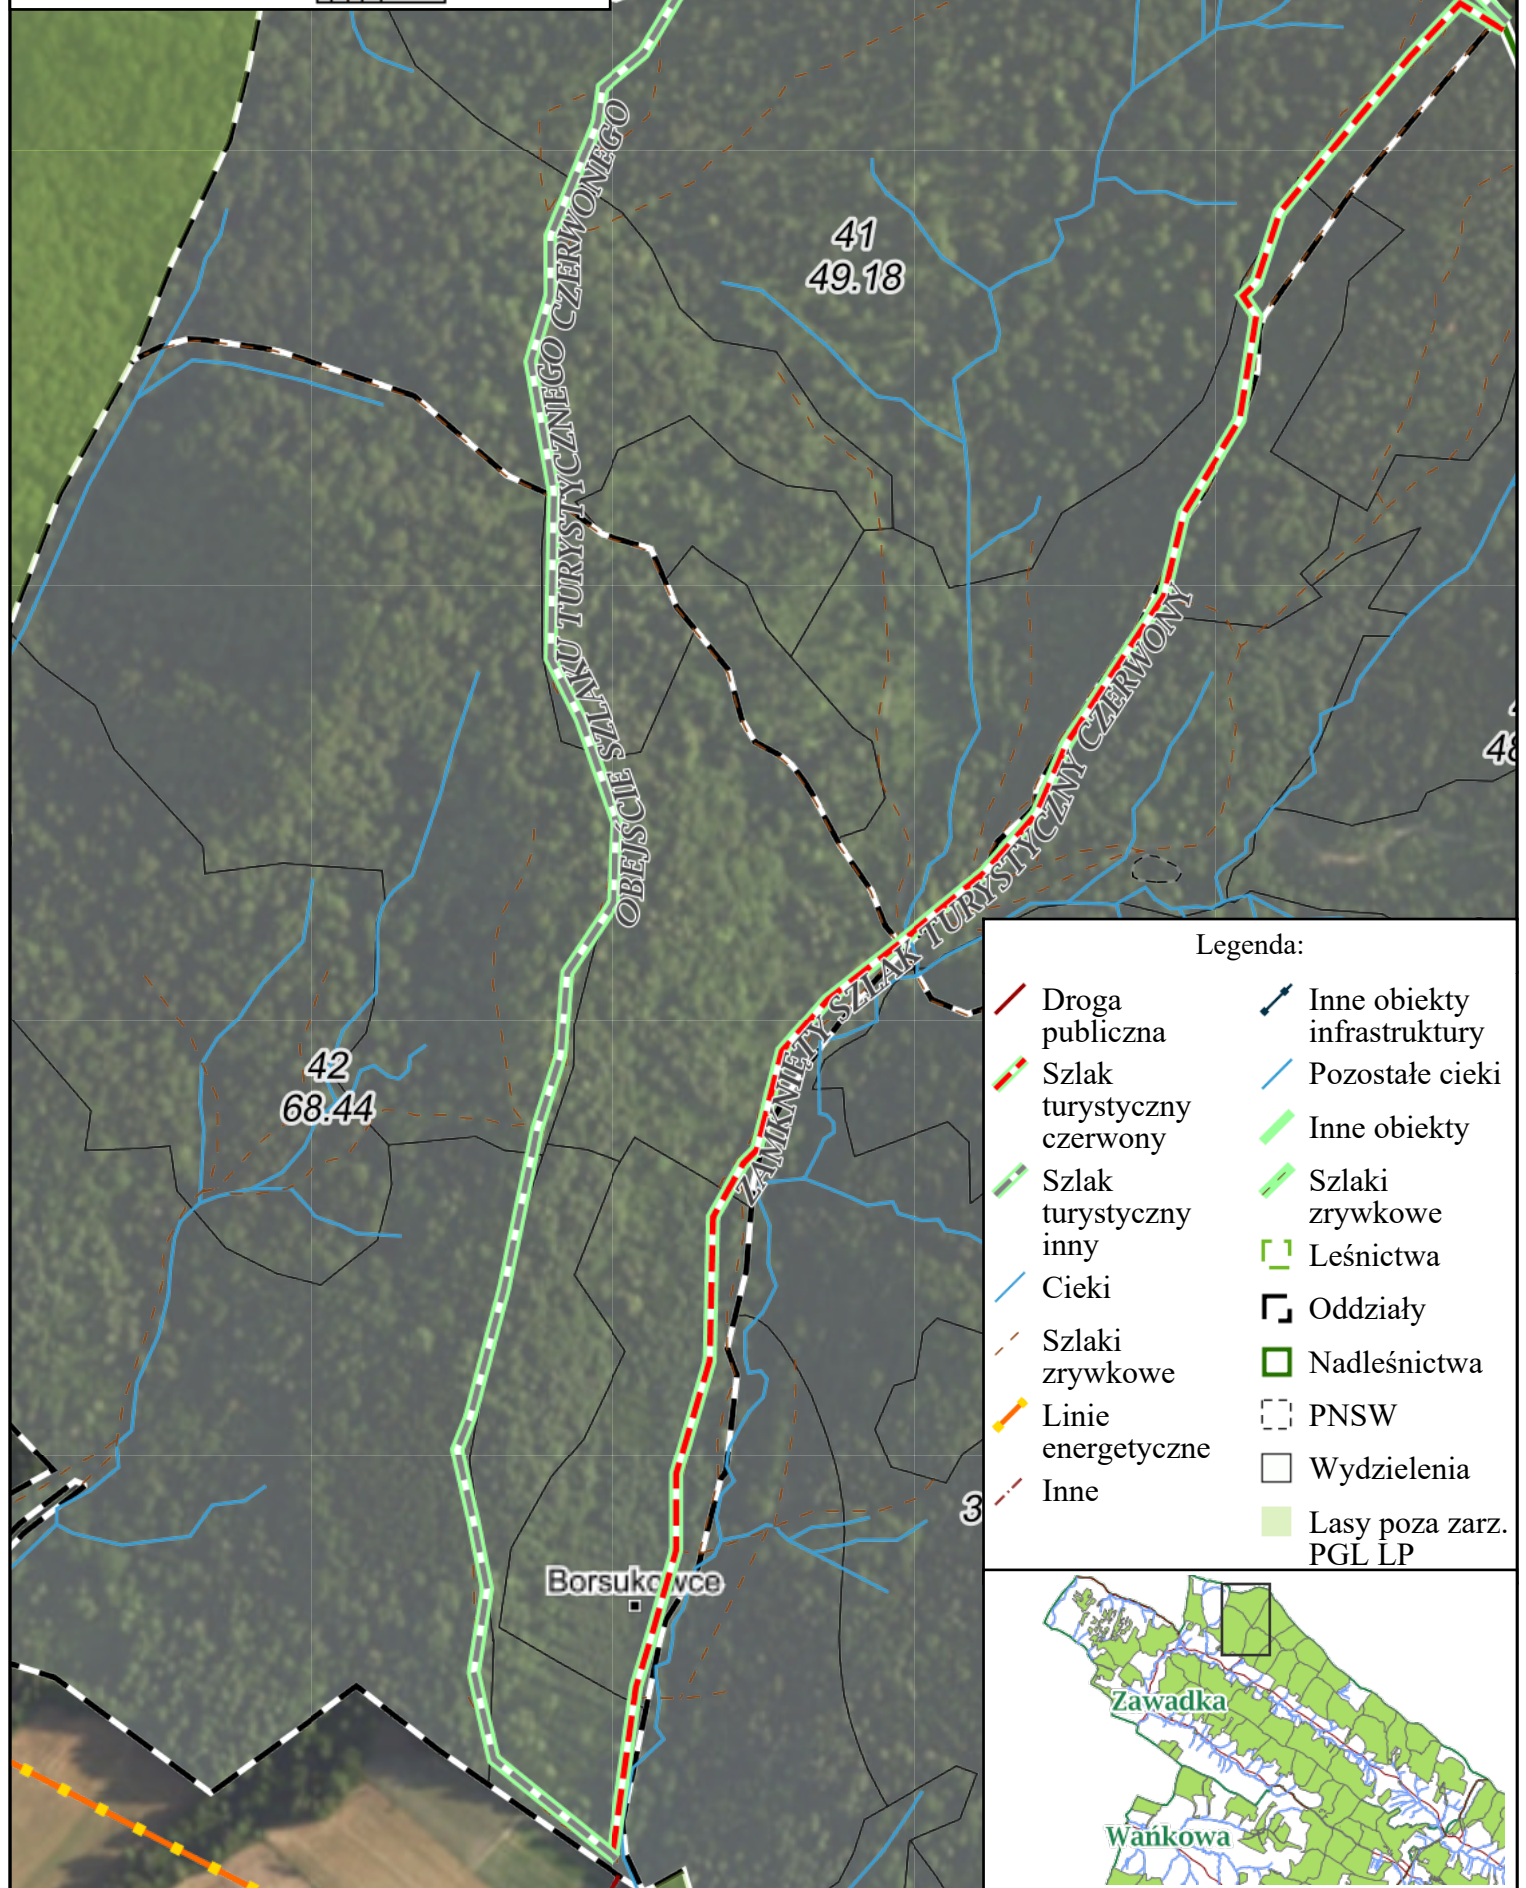

Obejście czerwonego  
szlaku turystycznego  
Nadleśnictwo Ustrzyki Dolne

Zawadka

Stan na 25-03-2024

Skala 1:6000

0 50 100 m

Legenda:

- |                            |                             |
|----------------------------|-----------------------------|
| Droga publiczna            | Inne obiekty infrastruktury |
| Szlak turystyczny czerwony | Pozostałe ciek              |
| Szlak turystyczny inny     | Inne obiekty                |
| Ciek                       | Szlaki zrywkowe             |
| Szlaki zrywkowe            | Leśnictwa                   |
| Linie energetyczne         | Oddziały                    |
| Inne                       | Nadleśnictwa                |
|                            | Wydzielenia                 |
|                            | PNSW                        |
|                            | Lasy poza zarz. PGL LP      |

Obejście czerwonego szlaku turystycznego  
Nadleśnictwo Ustrzyki Dolne  
Zawadka  
Stan na 25-03-2024

Skala 1:5000  
0 50 100 m

Legenda:

- Droga publiczna
- Szlak turystyczny czerwony
- Szlak turystyczny inny
- Cieki
- Szlaki zrywkowe
- Linie energetyczne
- Inne
- Inne obiekty infrastruktury
- Pozostałe cieki
- Inne obiekty
- Szlaki zrywkowe
- Leśnictwa
- Oddziały
- Nadleśnictwa
- PNSW
- Wydzielenia
- Lasy poza zarz. PGL LP