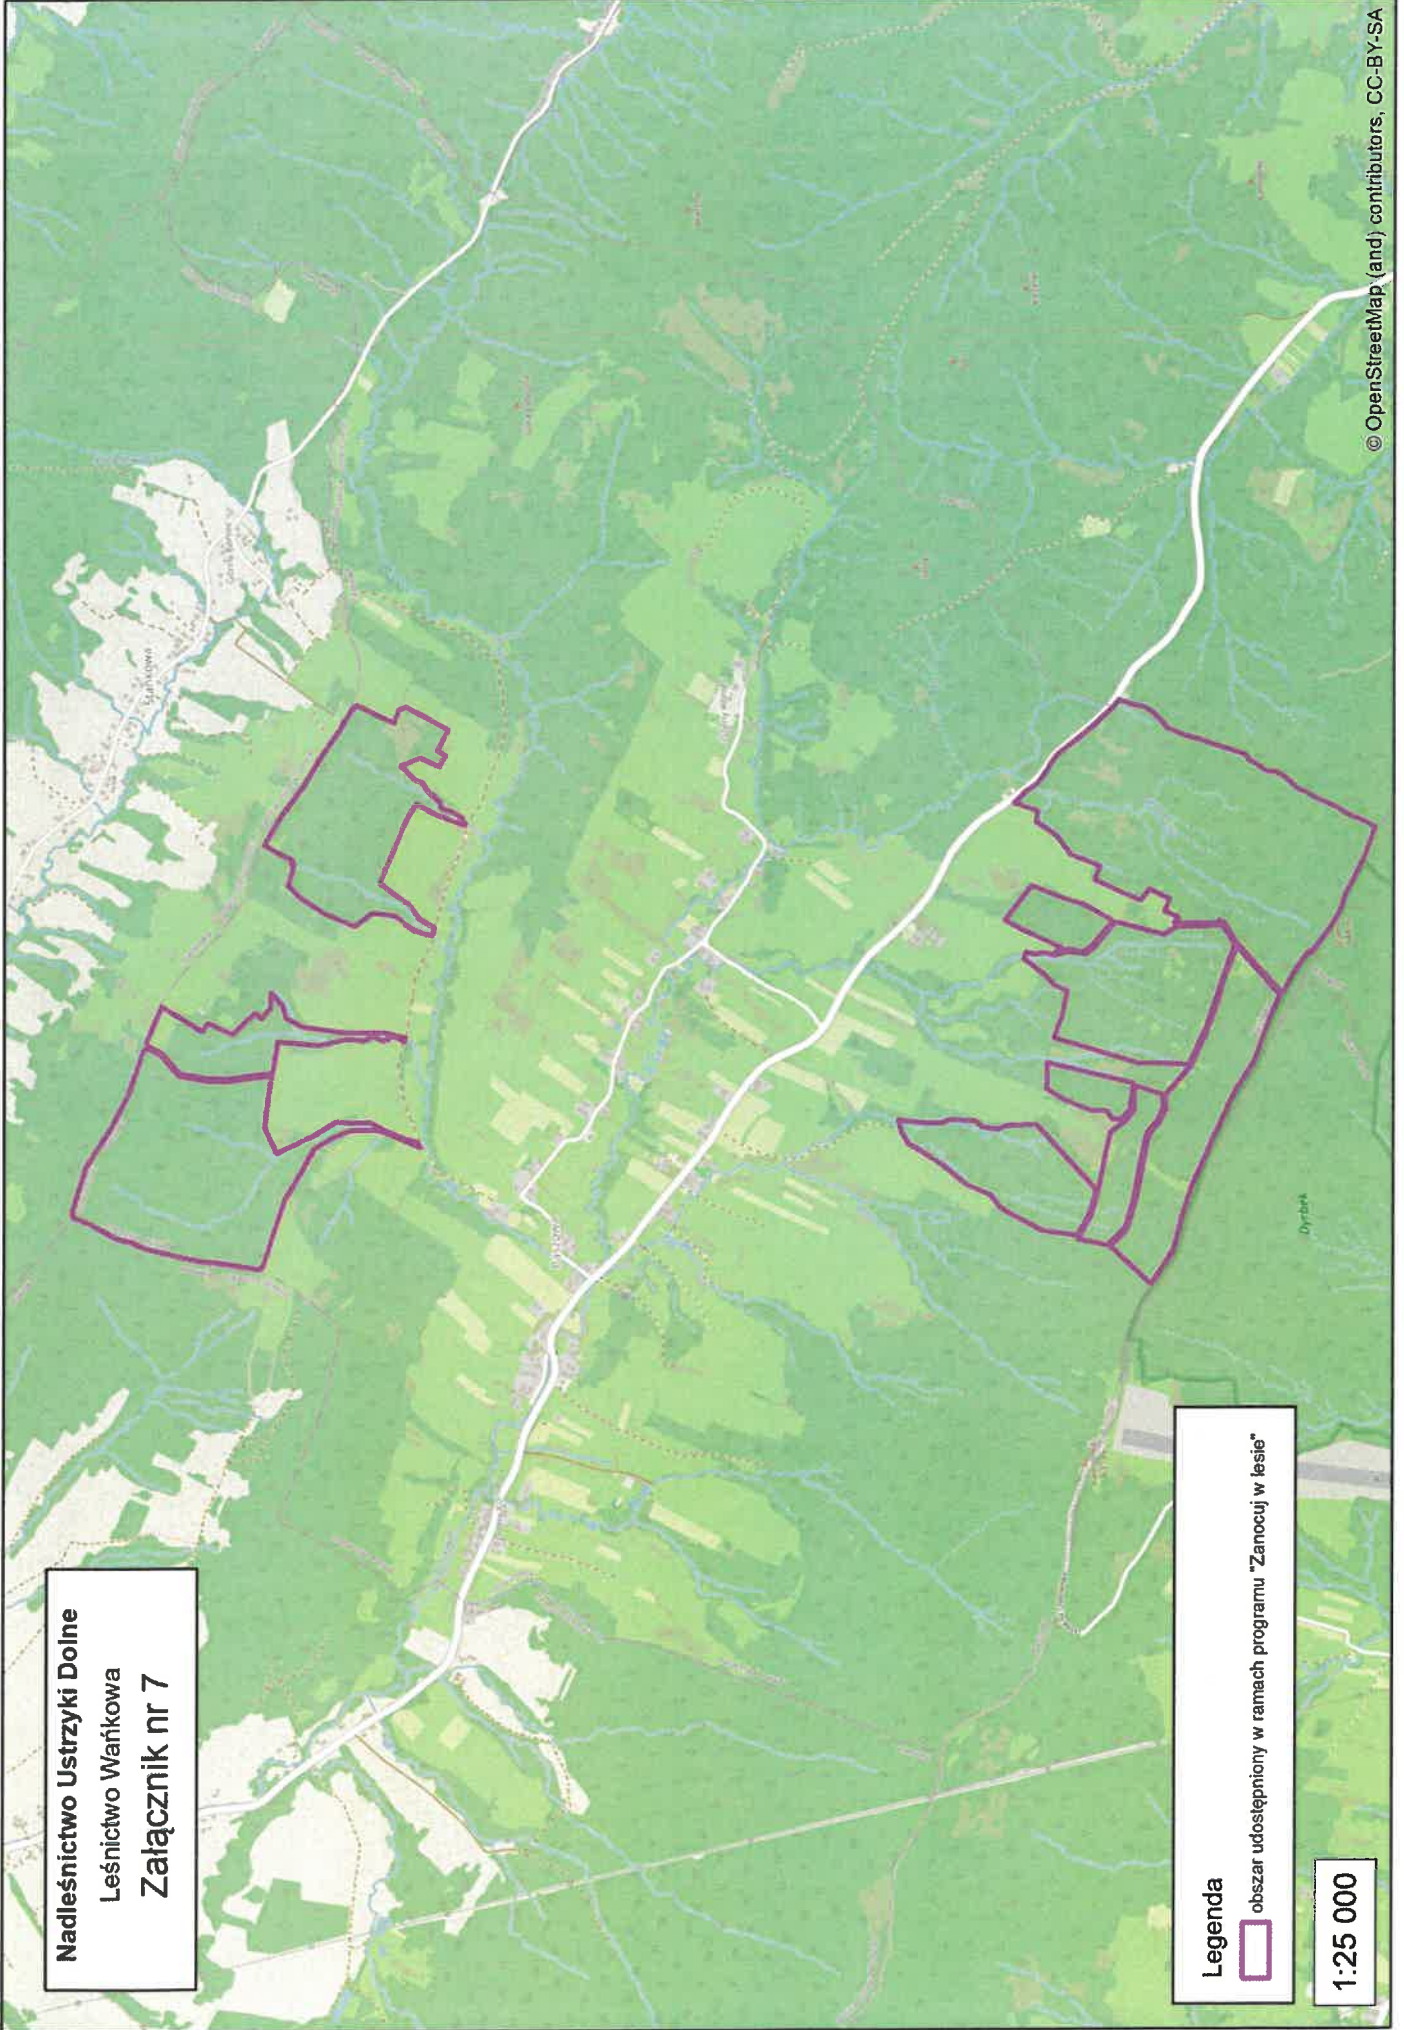

**Legenda**

- P** miejsce postoju
- obszar udostępniony w ramach programu "Zanocuj w lesie"

**1:22 500**

**Nadleśnictwo Ustrzyki Dolne**  
Leśnictwo Serednica, Stefkowa  
**Załącznik nr 6**

**Legenda**

obszar udostępniony w ramach programu "Zanocuj w lesie"

**1:17 000**

**Nadleśnictwo Ustrzyki Dolne**  
Leśnictwo Wańkowa  
Załącznik nr 7

**Legenda**  
□ obszar udostępniony w ramach programu "Zanocuj w lesie"

**1:25 000**

**Nadleśnictwo Ustrzyki Dolne**  
Leśnictwo Zawadka  
**Załącznik nr 8**

**Legenda**  
□ obszar udostępniony w ramach programu "Zanocuj w lesie"

**1:15 000**