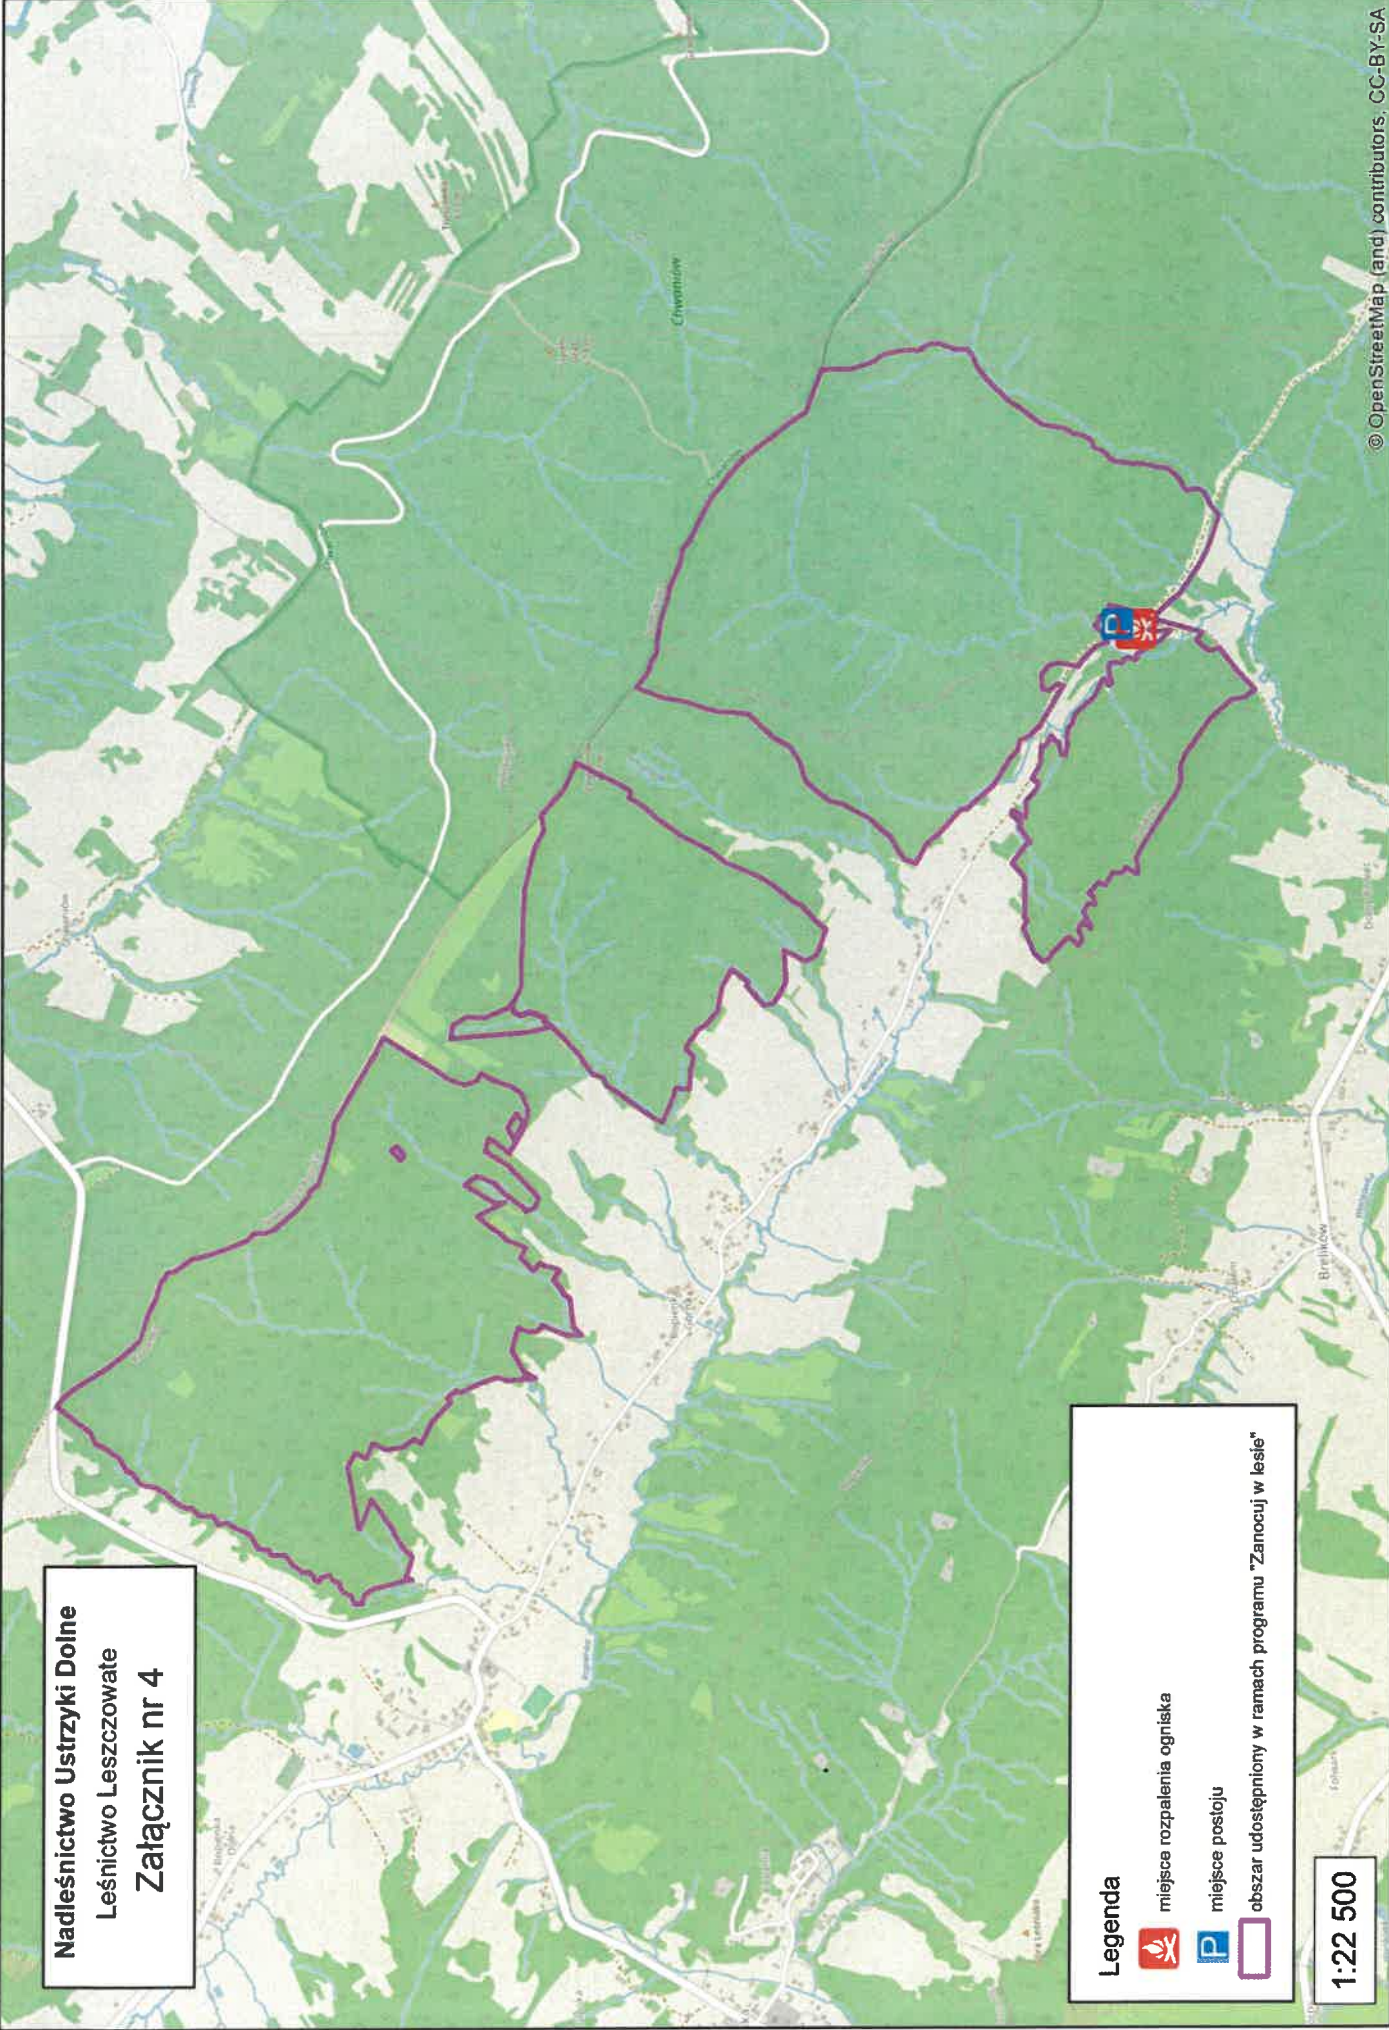

1:15 000

**Nadleśnictwo Ustrzyki Dolne**  
Leśnictwo Jawor  
Załącznik nr 3

**Legenda**

- miejsce postoju
- obszar udostępniony w ramach programu "Zanocuj w lesie"

**1:15 000**

**Nadleśnictwo Ustrzyki Dolne**  
Leśnictwo Leszczowate  
**Załącznik nr 4**

**Legenda**

-  miejsce rozpalenia ogniska
-  miejsce postoju
-  obszar udostępniony w ramach programu "Zanocuj w lesie"

**1:22 500**

**Nadleśnictwo Ustrzyki Dolne**  
**Leśnictwo Orelec**  
**Załącznik nr 5**

**Legenda**

- P** miejsce postoju
- obszar udostępniony w ramach programu "Zanocuj w lesie"

**1:22 500**

**Nadleśnictwo Ustrzyki Dolne**  
Leśnictwo Serednica, Stefkowa  
**Załącznik nr 6**

**Legenda**

obszar udostępniony w ramach programu "Zanocuj w lesie"

**Legenda**  
□ obszar udostępniony w ramach programu "Zanocuj w lesie"

**1:15 000**