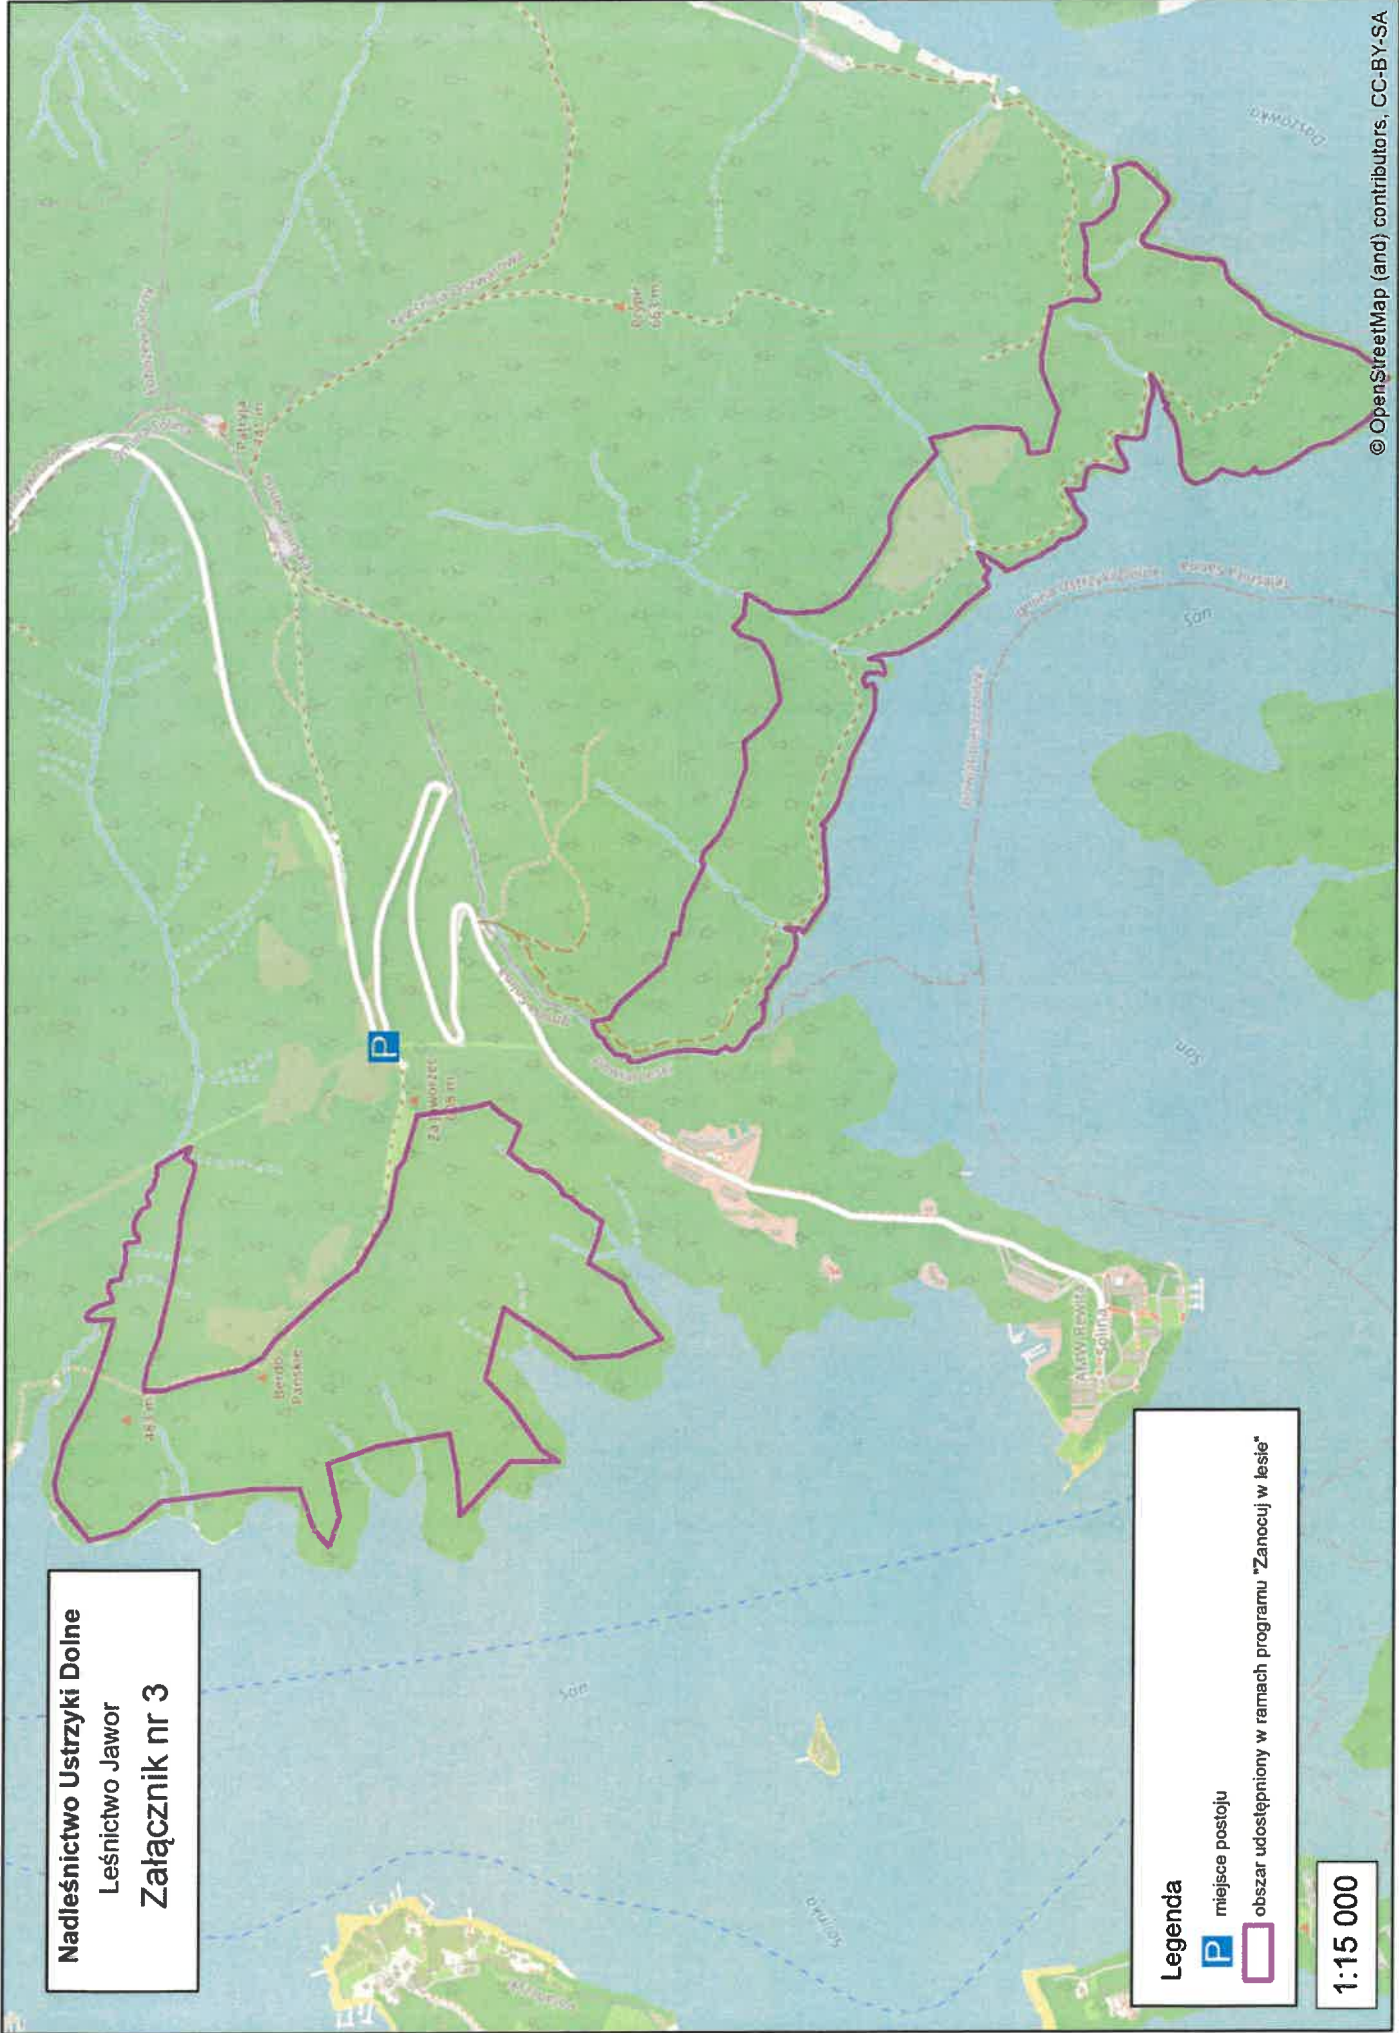

1:15 000

**Nadleśnictwo Ustrzyki Dolne**  
Leśnictwo Jawor  
Załącznik nr 3

**Legenda**

- miejsce postoju
- obszar udostępniony w ramach programu "Zanocuj w lesie"

**1:15 000**

**Nadleśnictwo Ustrzyki Dolne**  
Leśnictwo Leszczowate  
**Załącznik nr 4**

**Legenda**

- P** miejsce postoju
- obszar udostępniony w ramach programu "Zanocuj w lesie"

**1:22 500**

**Nadleśnictwo Ustrzyki Dolne**  
Leśnictwo Serednica, Stefkowa  
**Załącznik nr 6**

**Legenda**

obszar udostępniony w ramach programu "Zanocuj w lesie"