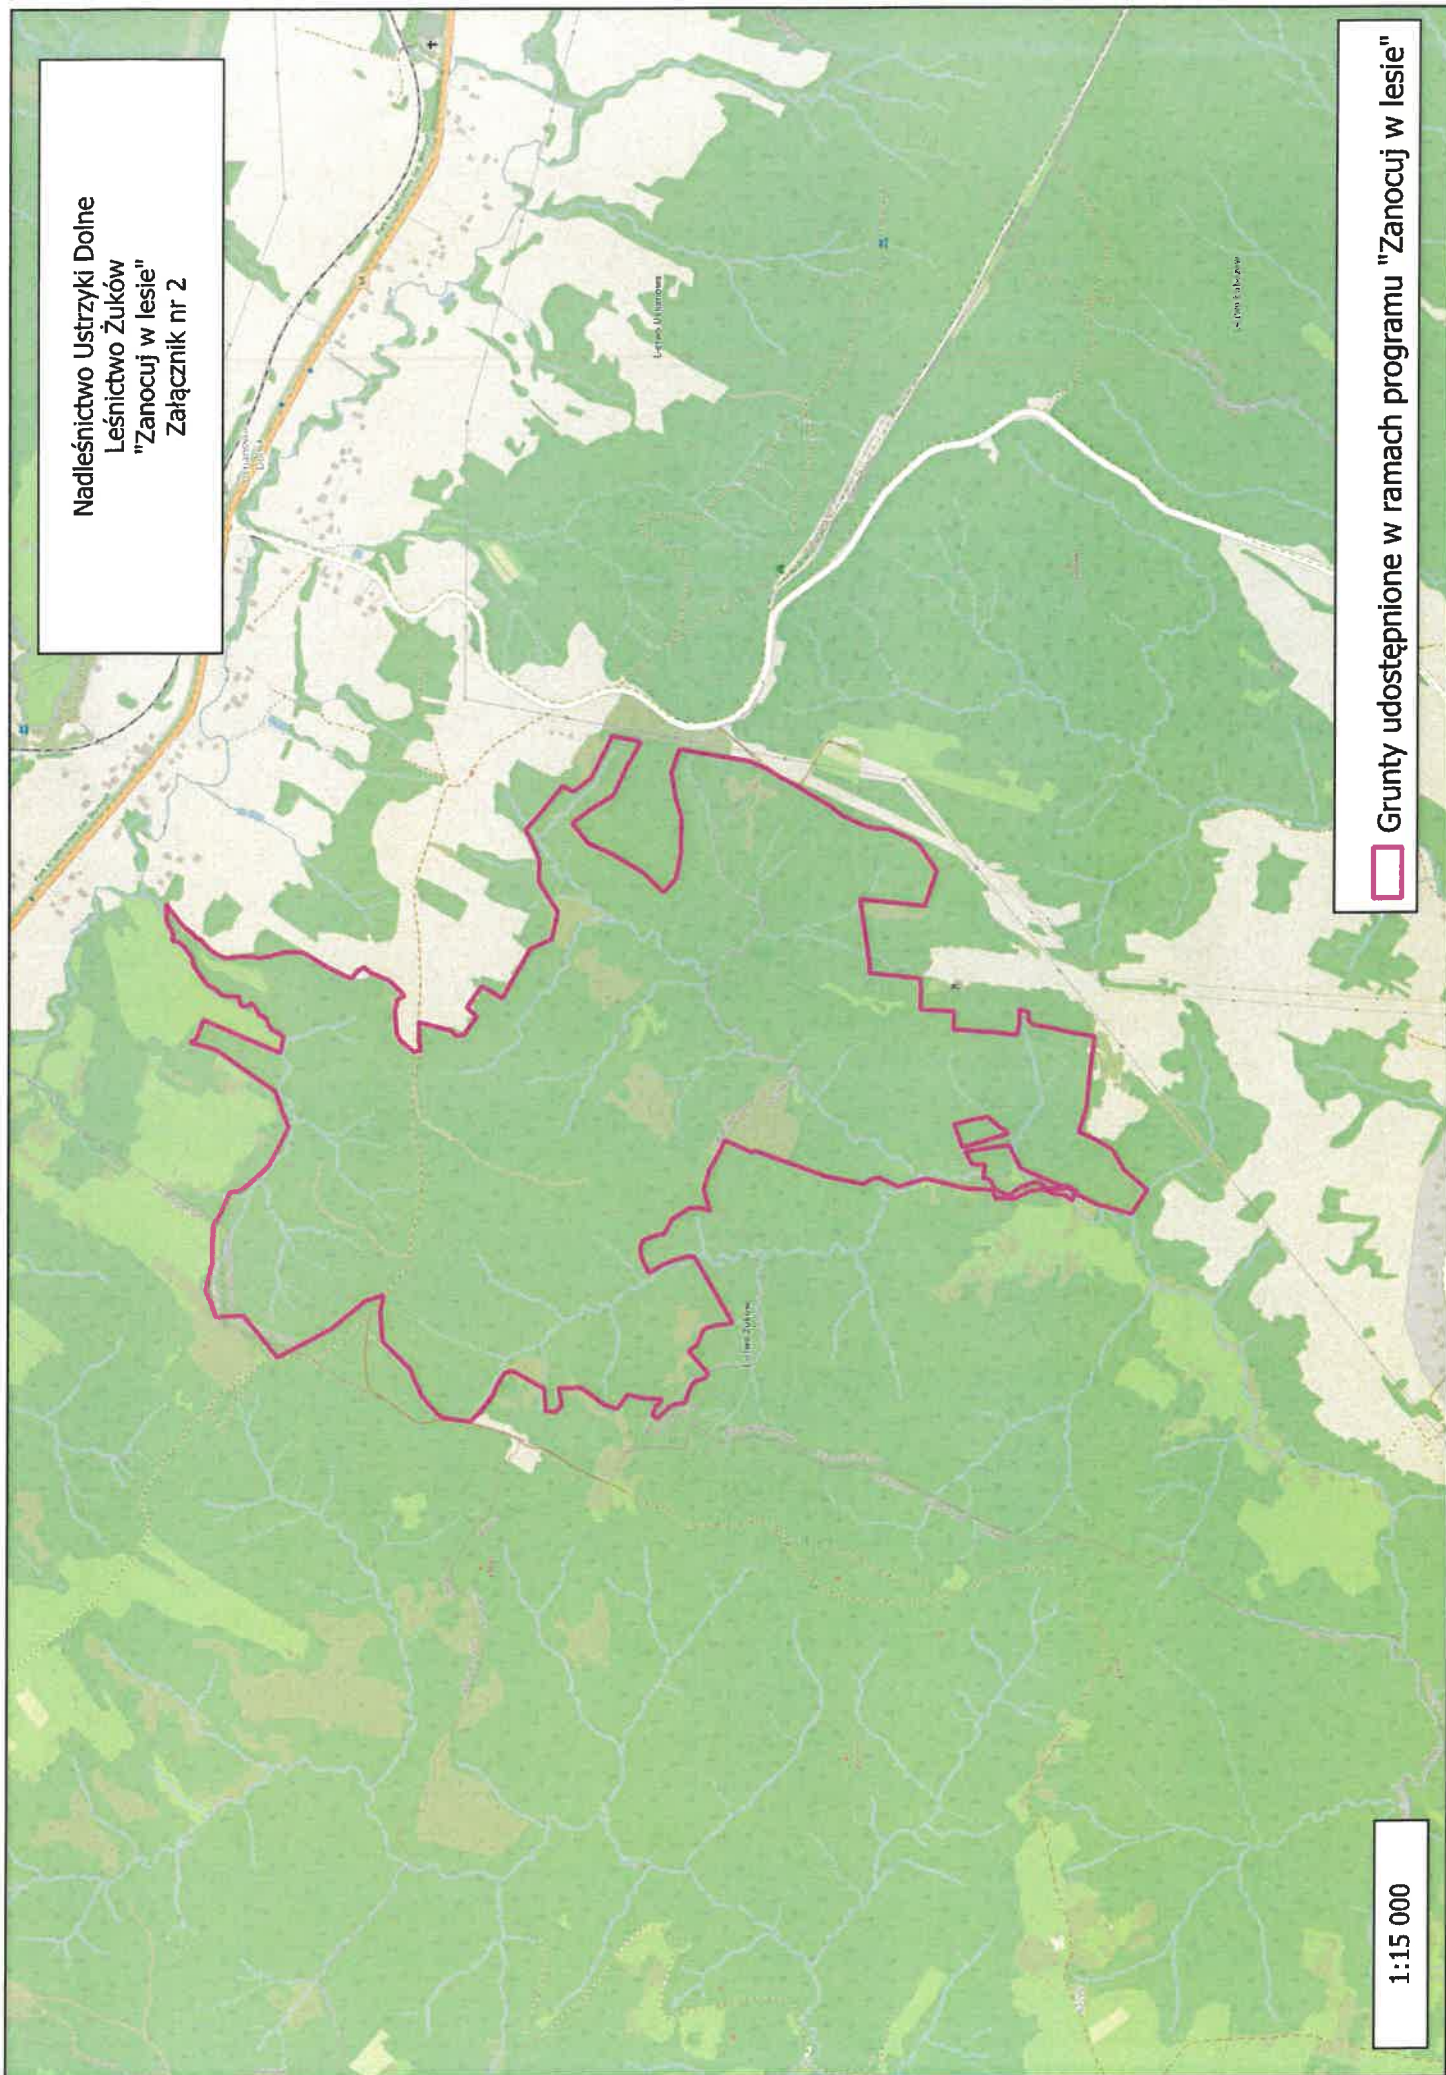

1:15 000

**Nadleśnictwo Ustrzyki Dolne**  
Leśnictwo Jawor  
Załącznik nr 3

**Legenda**

- miejsce postoju
- obszar udostępniony w ramach programu "Zanocuj w lesie"

**1:15 000**

**Nadleśnictwo Ustrzyki Dolne**  
Leśnictwo Leszczowate  
**Załącznik nr 4**

**Legenda**

-  miejsce rozpalenia ogniska
-  miejsce postoju
-  obszar udostępniony w ramach programu "Zanocuj w lesie"

**1:22 500**

**Nadleśnictwo Ustrzyki Dolne**  
**Leśnictwo Orelec**  
**Załącznik nr 5**

**Legenda**

- P** miejsce postoju
- obszar udostępniony w ramach programu "Zanocuj w lesie"

**1:22 500**

**Nadleśnictwo Ustrzyki Dolne**  
Leśnictwo Serednica, Stefkowa  
**Załącznik nr 6**

**Legenda**

obszar udostępniony w ramach programu "Zanocuj w lesie"

**Legenda**  
□ obszar udostępniony w ramach programu "Zanocuj w lesie"

**1:15 000**