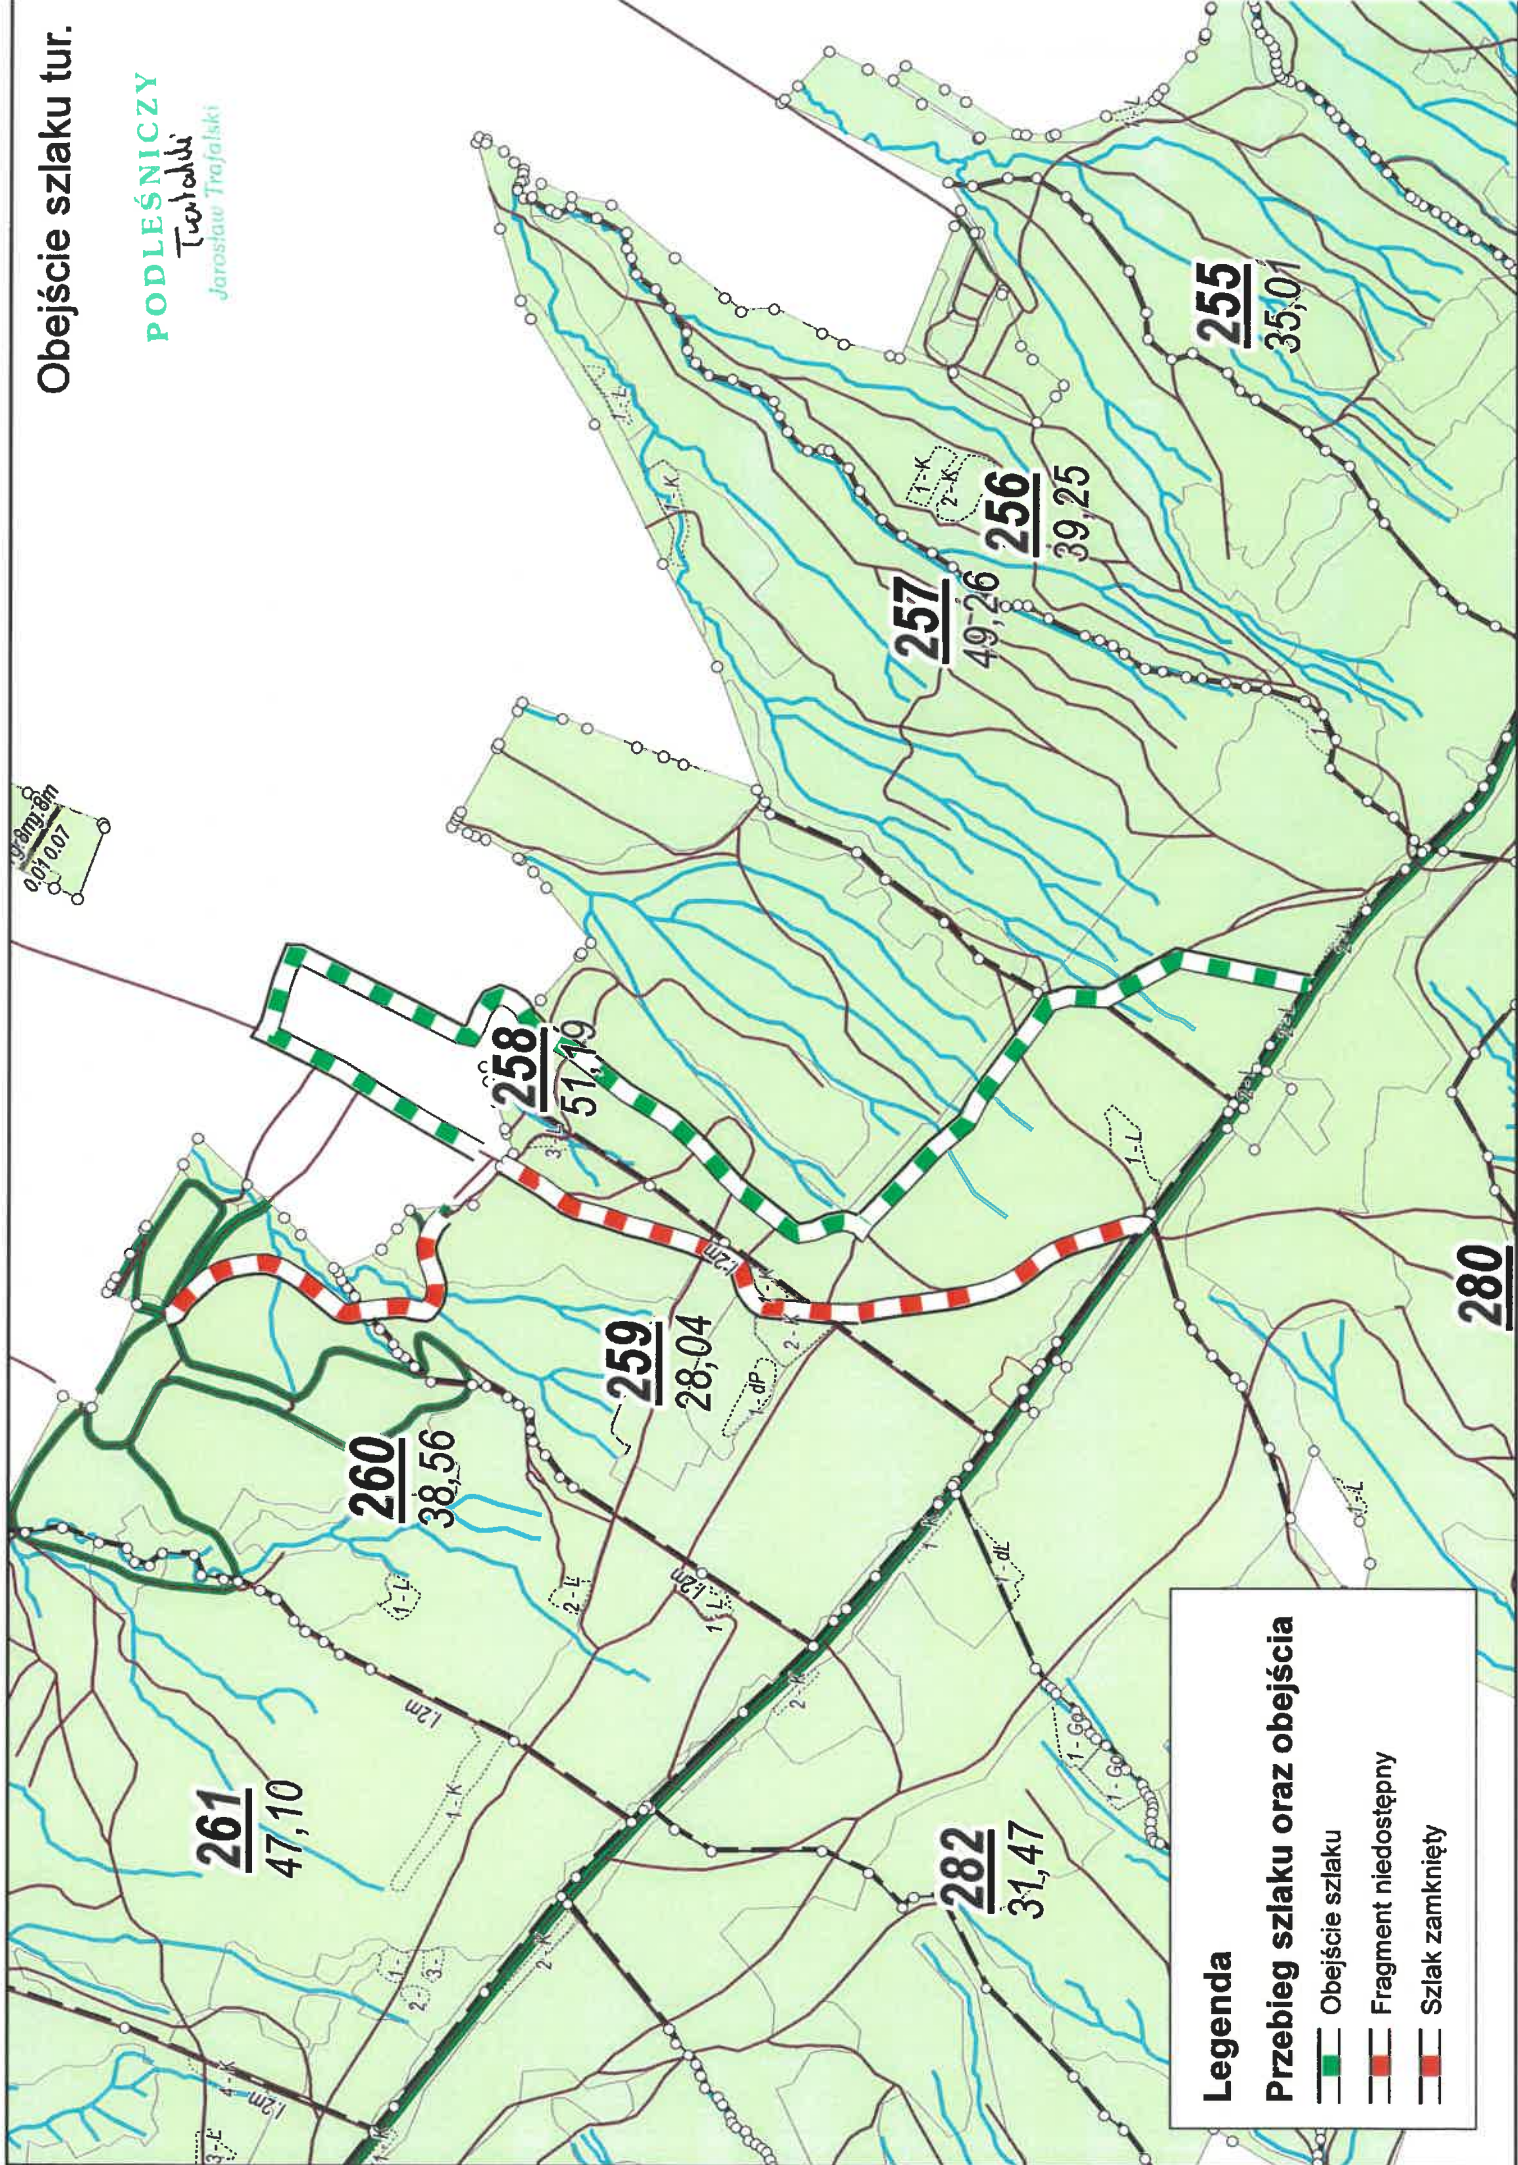

# Obejście szlaku tur.

**PODLEŚNICZY**  
Turbidzi  
Jarosław Trajalski

**Legenda**

**Przebieg szlaku oraz obejścia**

- Obejście szlaku
- Fragment niedostępny
- Szlak zamknięty